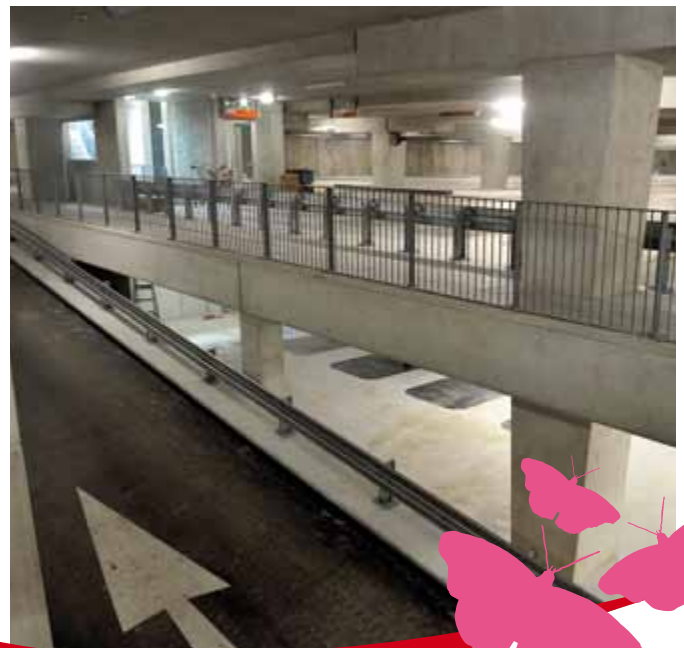

Meer informatie:
www.emmen.nl/willinkplein

Centrumontwikkeling dierenpark-theater Emmen

Atalanta leidt tot één mooi, uitnodigend en goed bereikbaar centrumgebied waar van alles te beleven is; een nieuw Belevenspark (dierenpark met theater), een uniek 'mensenpark' verbonden door een levendig centrumplein.

Projectbureau Atalanta
Postbus 30.001
7800 RA Emmen
t 14 0591
i www.emmen.nl/atalanta